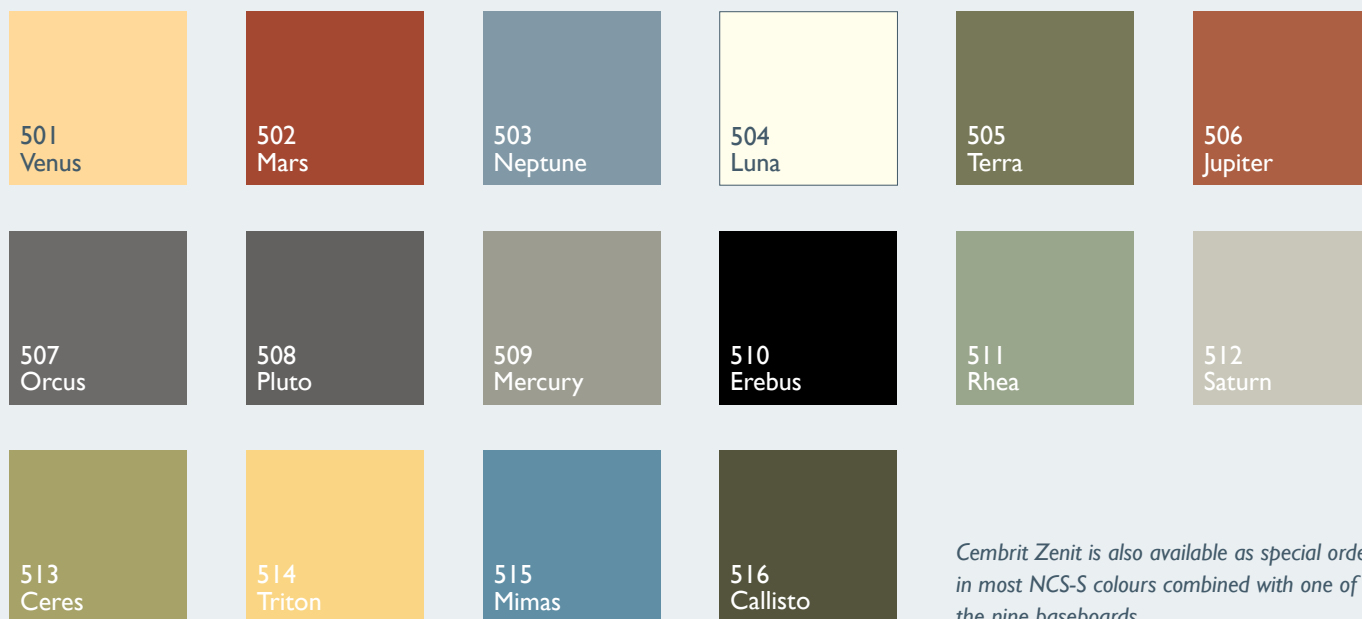

Cladding

Colour Guide

CLADDING COLOUR GUIDE

CEMBRIT ZENIT

CEMBRIT CEMBONIT

CEMBRIT RAW

Please Note! The printed colours may deviate from the actual product colours. Please request samples from Cembrit to view the actual colours.

CLADDING COLOUR GUIDE

CEMBRIT METRO

 <p>101 Hamburg</p>	 <p>102 Madrid</p>	 <p>103 Geneva</p>	 <p>104 Barcelona</p>	 <p>105 Athens</p>	 <p>106 Lyon</p>
 <p>107 Oslo</p>	 <p>108 Berlin</p>	 <p>109 Nuuk</p>	 <p>110 Helsinki</p>	 <p>111 Dublin</p>	 <p>112 Amsterdam</p>
 <p>113 Copenhagen</p>	 <p>114 Istanbul</p>	 <p>115 Riga</p>	 <p>116 Naples</p>	 <p>117 Stockholm</p>	 <p>118 London</p>
 <p>119 Prague</p>	 <p>120 Bonn</p>	 <p>121 Lisbon</p>	 <p>122 Kiev</p>	 <p>123 Rome</p>	 <p>124 Milan</p>
 <p>125 Vilnius</p>	 <p>126 Sofia</p>	<p><i>Cembit Metro is also available as special order in most NCS-S colours.</i></p>			

CEMBRIT EXPRESS

 <p>601 White</p>	 <p>602 Beige</p>	 <p>603 Grey</p>	 <p>604 Red</p>	 <p>605 Brown</p>	 <p>606 Dark Grey</p>
 <p>607 Black</p>					