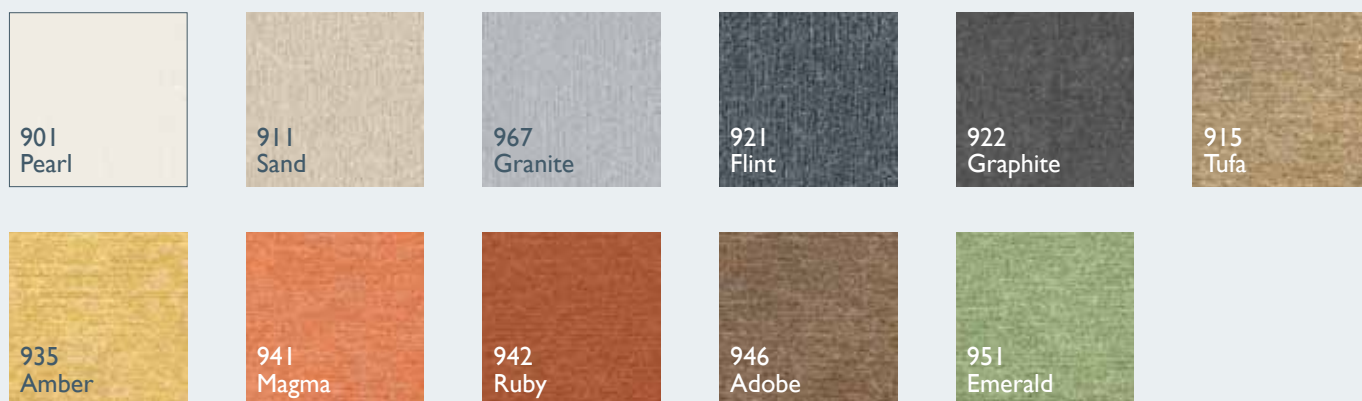

Cladding

Colour Guide

CLADDING COLOUR GUIDE

CEMBRIT ZENIT

CEMBRIT CEMBONIT

CEMBRIT RAW

Please Note! The printed colours may deviate from the actual product colours. Please request samples from Cembrit to view the actual colours.

CLADDING COLOUR GUIDE

CEMBRIT METRO

 <p>101 Hamburg</p>	 <p>102 Madrid</p>	 <p>103 Geneva</p>	 <p>104 Barcelona</p>	 <p>105 Athens</p>	 <p>106 Lyon</p>
 <p>107 Oslo</p>	 <p>108 Berlin</p>	 <p>109 Nuuk</p>	 <p>110 Helsinki</p>	 <p>111 Dublin</p>	 <p>112 Amsterdam</p>
 <p>113 Copenhagen</p>	 <p>114 Istanbul</p>	 <p>115 Riga</p>	 <p>116 Naples</p>	 <p>117 Stockholm</p>	 <p>118 London</p>
 <p>119 Prague</p>	 <p>120 Bonn</p>	 <p>121 Lisbon</p>	 <p>122 Kiev</p>	 <p>123 Rome</p>	 <p>124 Milan</p>
 <p>125 Vilnius</p>	 <p>126 Sofia</p>	<p><i>Cembit Metro is also available as special order in most NCS-S colours.</i></p>			

CEMBRIT EXPRESS

 <p>601 White</p>	 <p>602 Beige</p>	 <p>603 Grey</p>	 <p>604 Red</p>	 <p>605 Brown</p>	 <p>606 Dark Grey</p>
 <p>607 Black</p>					